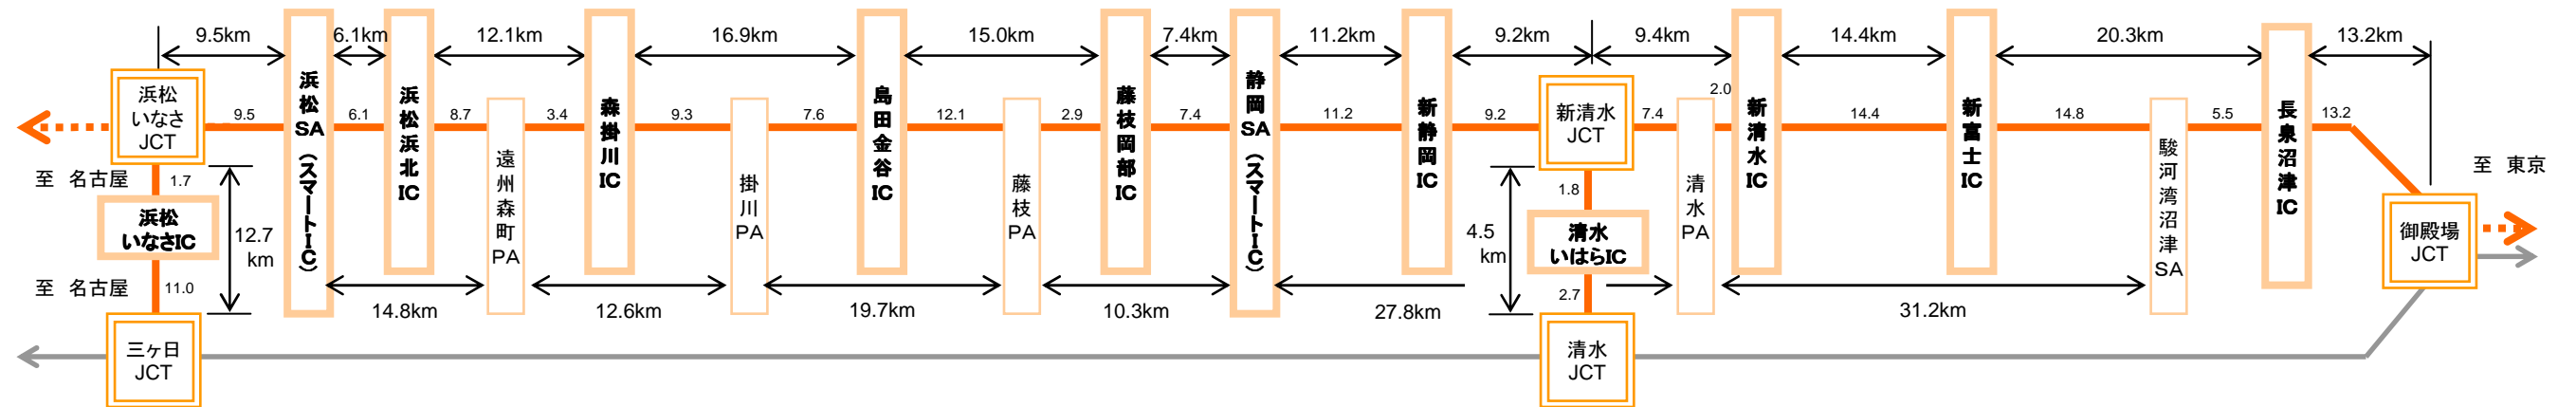

新東名高速道路のインターチェンジ（御殿場JCT～三ヶ日JCT）

<h3>浜松いなさIC</h3>	<h3>浜松SAスマートIC</h3>	<h3>浜松浜北IC</h3>	<h3>森掛川IC</h3>	<h3>島田金谷IC</h3>	<h3>藤枝岡部IC</h3>
<h3>静岡SAスマートIC</h3>	<h3>新静岡IC</h3>	<h3>清水いはらIC</h3>	<h3>新清水IC</h3>	<h3>新富士IC</h3>	<h3>長泉沼津IC</h3>